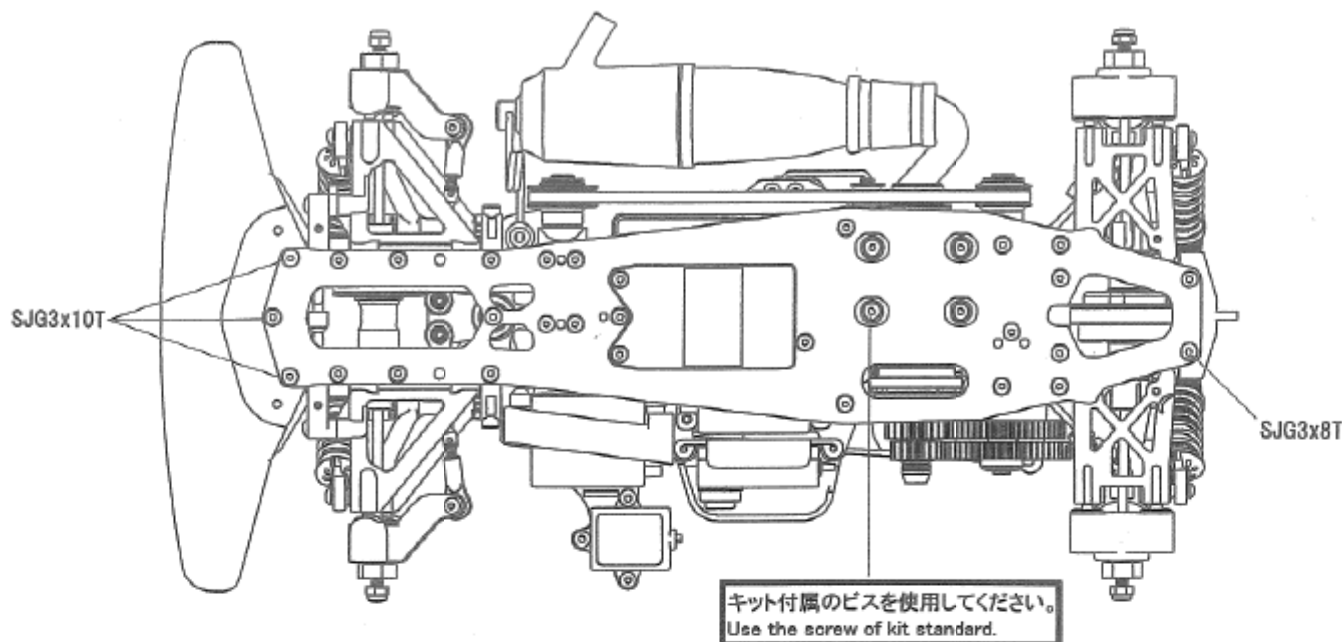

T0806 Titanium Screw Set A チタンスクリューセットA

キット付属のビスを使用してください。
Use the screw of kit standard.

T0807 Titanium Screw Set B チタンスクリューセットB

T0806 Titanium Screw Set A Chart チタンスクリューセットA明細

T0807 Titanium Screw Set B Chart チタンスクリューセットB明細

チタンスクリューパーツリスト

T0806	チタンスクリューセットA (MTX-3)
T0807	チタンスクリューセットB (MTX-3)
E0809	チタンスクリューセットA (MBX-5)
E0810	チタンスクリューセットB (MBX-5)
B0742T	SJG3x6 チタンF/H キャップスクリュー(8ヶ入)
B0740T	SJG3x8 チタンF/H キャップスクリュー(8ヶ入)
B0741T	SJG3x10 チタンF/H キャップスクリュー(8ヶ入)
B0743T	SJG3x12 チタンF/H キャップスクリュー(8ヶ入)
B0748T	SJG4x8 チタンF/H キャップスクリュー(4ヶ入)
B0747T	SJG4x10 チタンF/H キャップスクリュー(8ヶ入)
B0750T	SJG4x12 チタンF/H キャップスクリュー(8ヶ入)
B0748T	SJG4x15 チタンF/H キャップスクリュー(8ヶ入)
B0736T	SiG3x6 チタンB/H キャップスクリュー(8ヶ入)
B0730T	SiG3x8 チタンB/H キャップスクリュー(8ヶ入)
B0731T	SiG3x10 チタンB/H キャップスクリュー(8ヶ入)
B0732T	SiG3x12 チタンB/H キャップスクリュー(8ヶ入)
B0733T	SiG3x14 チタンB/H キャップスクリュー(8ヶ入)
B0734T	SiG3x16 チタンB/H キャップスクリュー(8ヶ入)
B0735T	SiG3x18 チタンB/H キャップスクリュー(8ヶ入)
B0737T	SiG3x20 チタンB/H キャップスクリュー(8ヶ入)
B07301T	SiG3x23 チタンB/H キャップスクリュー(8ヶ入)
B07302T	SiG3x28 チタンB/H キャップスクリュー(8ヶ入)