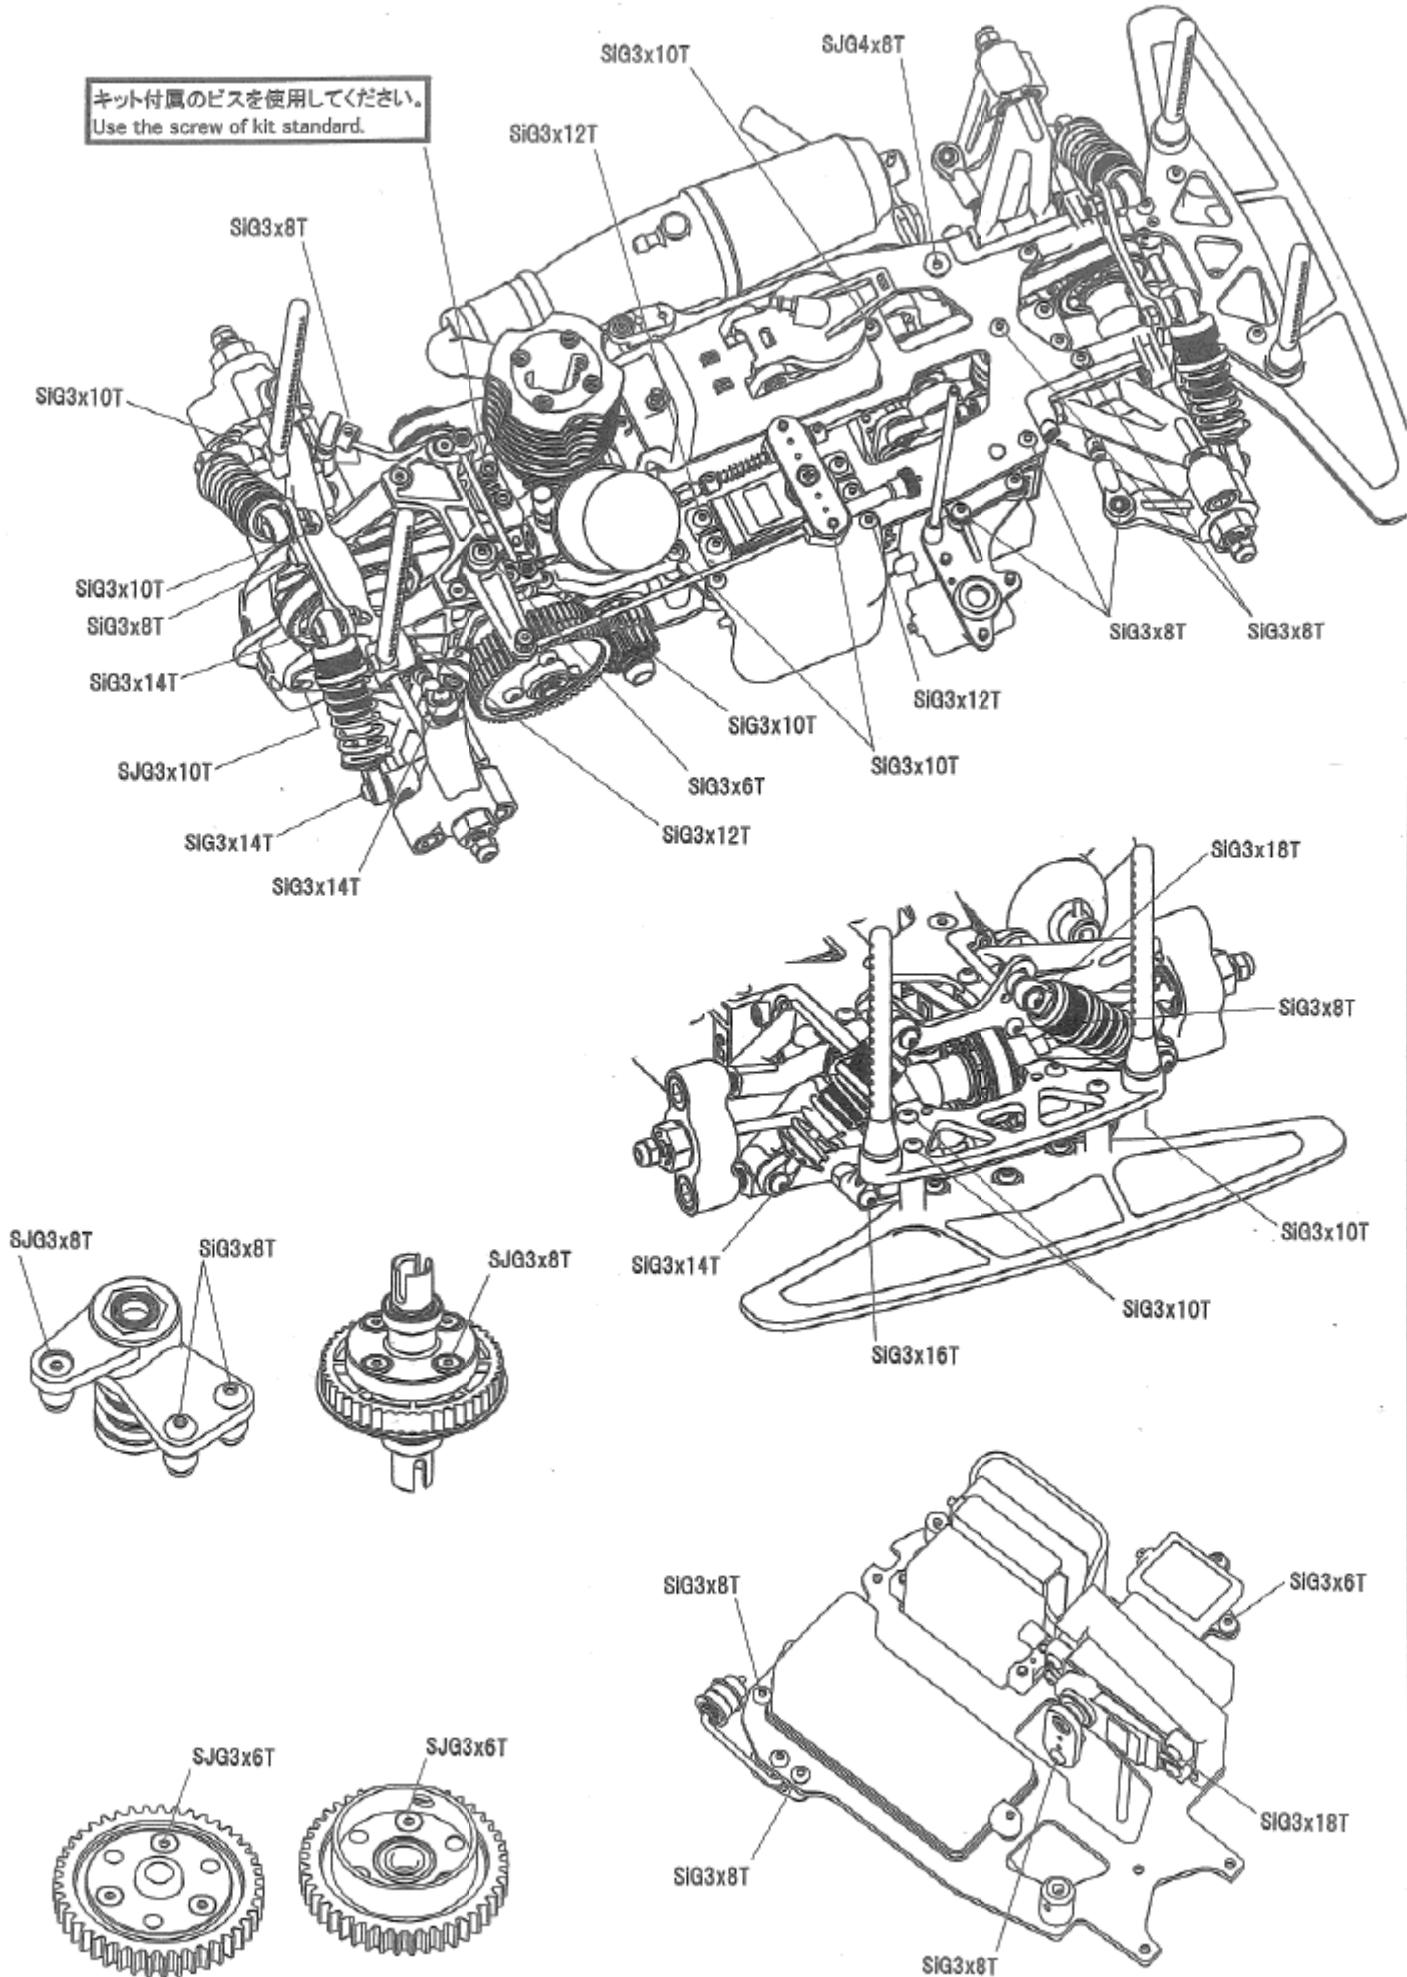

T0806 Titanium Screw Set A チタンスクリューセットA

キット付属のビスを使用してください。
Use the screw of kit standard.

T0807 Titanium Screw Set B チタンスクリューセットB

T0806 Titanium Screw Set A Chart チタンスクリューセットA明細

T0807 Titanium Screw Set B Chart チタンスクリューセットB明細

Titanium Screw Parts List

T0806	Titanium Screw Set A (MTX-3)
T0807	Titanium Screw Set B (MTX-3)
E0809	Titanium Screw Set A (MBX-5)
E0810	Titanium Screw Set B (MBX-5)
B0742T	SJG3x6 Titanium F/H Cap Screw (8pcs.)
B0740T	SJG3x8 Titanium F/H Cap Screw (8pcs.)
B0741T	SJG3x10 Titanium F/H Cap Screw (8pcs.)
B0743T	SJG3x12 Titanium F/H Cap Screw (8pcs.)
B0748T	SJG4x8 Titanium F/H Cap Screw (4pcs.)
B0747T	SJG4x10 Titanium F/H Cap Screw (8pcs.)
B0750T	SJG4x12 Titanium F/H Cap Screw (8pcs.)
B0748T	SJG4x15 Titanium F/H Cap Screw (8pcs.)
B0736T	SiG3x6 Titanium B/H Cap Screw (8pcs.)
B0730T	SiG3x8 Titanium B/H Cap Screw (8pcs.)
B0731T	SiG3x10 Titanium B/H Cap Screw (8pcs.)
B0732T	SiG3x12 Titanium B/H Cap Screw (8pcs.)
B0733T	SiG3x14 Titanium B/H Cap Screw (8pcs.)
B0734T	SiG3x16 Titanium B/H Cap Screw (8pcs.)
B0735T	SiG3x18 Titanium B/H Cap Screw (8pcs.)
B0737T	SiG3x20 Titanium B/H Cap Screw (8pcs.)
B07301T	SiG3x23 Titanium B/H Cap Screw (8pcs.)
B07302T	SiG3x28 Titanium B/H Cap Screw (8pcs.)