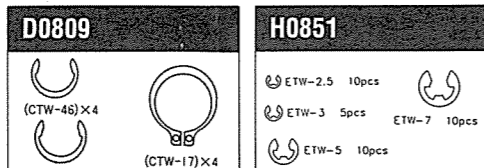

- D0809 C-リングセット ¥250
- H0851 E-リングセット ¥200
- H0852 スナップリングセット ¥300
- H0855 ボールリンク 6MM ¥300
- H0856 スタビライザーリンクボール ¥350
- C0901 マフラスティ ¥300
- T0901 マニホールド ¥1,500
- T0902 マニホールドスプリング ¥300
- T0903 マニホールド(サイド用) ¥2,800
- K0902 12用マフラー ¥4,000

- K1001 カストロール スーパーGT ボディ ¥3,500
- K1003 K1001 スーパー用デカール ¥1,000
- K1005 メルセデス ベンツ CLK-GTR ボディ ¥3,500
- K1007 K1005 ベンツ用デカール ¥1,000
- K1008 トヨタ カローラ WRC ボディ ¥3,500
- K1009 K1008 カローラ用デカール ¥1,500
- K1010 スバル インプレッサ WRC ボディ ¥3,500
- K1011 K1010 インプレッサ用デカール ¥1,000
- K1012 三菱 ランサー エボ V WRC ボディ ¥3,500
- K1013 K1012 ランサー用デカール ¥1,000
- K1014 プジョー 406 STW ボディ ¥3,500
- K1015 K1014 プジョー 406 STW用デカール ¥1,000
- K1016 TAKATA 童夢 無限 NSX ボディ ¥3,500
- K1017 K1016 NSX用デカール ¥1,000
- K1018 ダッジ ラムトラック ボディ ¥3,500
- K1019 K1018 ダッジ ラムトラック用デカール ¥500
- K1111 メッシュ ホイル ホワイト ¥500
- K1112 メッシュ ホイル ブラック ¥500
- K1113 メッシュ ホイル シルバー ¥500
- K1114 6 スポーク ホイル ホワイト ¥500
- K1115 6 スポーク ホイル ゴールド ¥500
- K1116 6 スポーク ホイル グリーン ¥500
- K1117 フィンタイプ ホイル ホワイト ¥500
- K1118 フィンタイプ ホイル シルバー ¥500
- K1120 スリックタイヤ & インナーフォーム ¥600
- K1122 ラジアルタイヤ & インナーフォーム ¥600