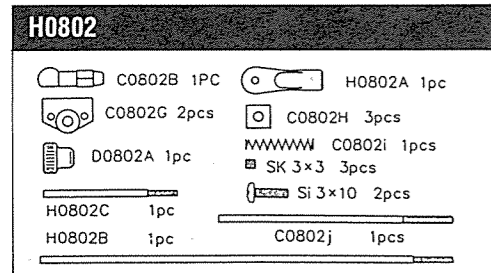

1/10 th SCALE 4WD GAS POWERED TOURING CAR MTX-2 PARTS LIST

- C0711 3P クラッチシューホワイト ¥700
- D0710 クラッチベル ¥1,200
- D0711 1ST. ギヤ 16T ¥700
- D0712 2ND. ギヤ 19T ¥900
- D0713 1ST. ギヤ 17T ¥800
- D0714 2ND. ギヤ 20T ¥900
- C0723 エンジンマウント固定ビス ¥350
- C0751 クラッチスプリング φ0.9M/M ¥200
- T0801 ステアリングロッド ¥500
- H0802 エンコンリンケージ ¥800
- T0802 ローラーピンセット ¥200
- D0803 燃料タンク ¥1,600
- D0806 アンテナパイプ ¥200