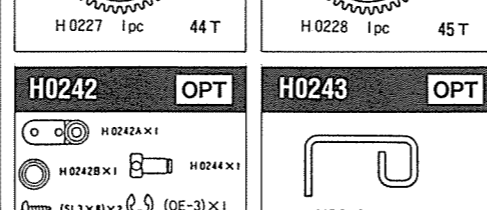

1/10 th SCALE 4WD GAS POWERED TOURING CAR MTX-2 PARTS LIST

MTX-2 パーツリスト

T0008	取扱説明書	¥500
T0009	デカール	¥400
T0101	フロントバルクヘッド	¥800
T0102	リアバルクヘッド	¥900
T0103	リアエンドパーツ	¥900
J0104	フロントサスシャフト	¥450
D0105R	キングピン	¥450
T0108	サスアーム	¥750
J0110	アジャスティングナット	¥250
T0112	フロントアップライト	¥450