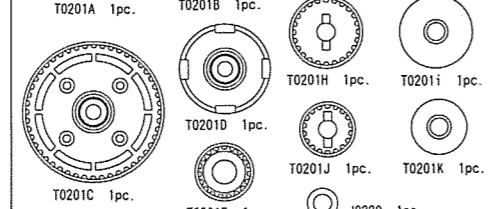

1/10 th SCALE 4WD GAS POWERED TOURING CAR MTX-2 PARTS LIST

MTX-2 パーツリスト

T0008	取扱説明書	¥500
T0009	デカール	¥400
T0101	フロントバルクヘッド	¥800
T0102	リアバルクヘッド	¥900
T0103	リアエンドパーツ	¥900
J0104	フロントサスシャフト	¥450
D0105R	キングピン	¥450
T0108	サスアーム	¥750
J0110	アジャスティングナット	¥250
T0112	フロントアップライト	¥450