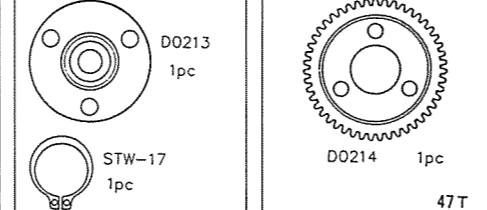

1/10 th SCALE 4WD GAS POWERED TOURING CAR MTX-2 PARTS LIST

MTX-2 パーツリスト

T0008	取扱説明書	¥500
T0009	デカール	¥400
T0101	フロントバルクヘッド	¥800
T0102	リアバルクヘッド	¥900
T0103	リアエンドパーツ	¥900
J0104	フロントサスシャフト	¥450
D0105R	キングピン	¥450
T0108	サスアーム	¥750
J0110	アジャスティングナット	¥250
T0112	フロントアップライト	¥450