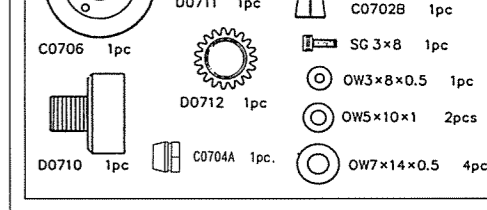

1/10 th SCALE 4WD GAS POWERED TOURING CAR MTX-2 PARTS LIST

MTX-2 パーツリスト

T0008	取扱説明書	¥500
T0009	デカール	¥400
T0101	フロントバルクヘッド	¥800
T0102	リアバルクヘッド	¥900
T0103	リアエンドパーツ	¥900
J0104	フロントサスシャフト	¥450
D0105R	キングピン	¥450
T0108	サスアーム	¥750
J0110	アジャスティングナット	¥250
T0112	フロントアップライト	¥450