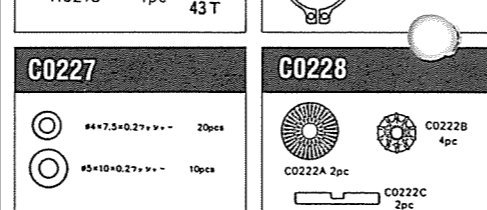

1/10 th SCALE 4WD GAS POWERED TOURING CAR MTX-2 PARTS LIST

MTX-2 パーツリスト

T0008	取扱説明書	¥500
T0009	デカール	¥400
T0101	フロントバルクヘッド	¥800
T0102	リアバルクヘッド	¥900
T0103	リアエンドパーツ	¥900
J0104	フロントサスシャフト	¥450
D0105R	キングピン	¥450
T0108	サスアーム	¥750
J0110	アジャスティングナット	¥250
T0112	フロントアップライト	¥450