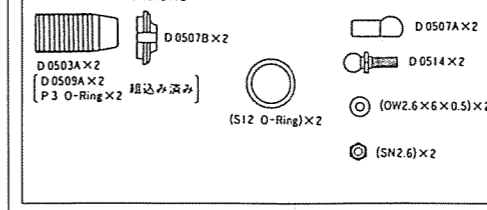

1/10 th SCALE 4WD GAS POWERED TOURING CAR MTX-2 PARTS LIST

MTX-2 パーツリスト

T0008	取扱説明書	¥500
T0009	デカール	¥400
T0101	フロントバルクヘッド	¥800
T0102	リアバルクヘッド	¥900
T0103	リアエンドパーツ	¥900
J0104	フロントサスシャフト	¥450
D0105R	キングピン	¥450
T0108	サスアーム	¥750
J0110	アジャスティングナット	¥250
T0112	フロントアップライト	¥450