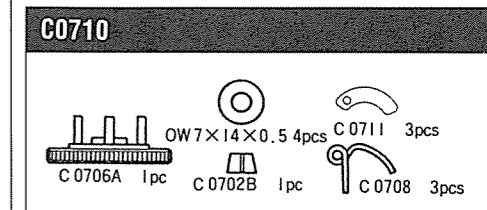

1/10 th SCALE 4WD GAS POWERED TOURING CAR MTX-2 PARTS LIST

MTX-2 パーツリスト

T0008	取扱説明書	¥500
T0009	デカール	¥400
T0101	フロントバルクヘッド	¥800
T0102	リアバルクヘッド	¥900
T0103	リアエンドパーツ	¥900
J0104	フロントサスシャフト	¥450
D0105R	キングピン	¥450
T0108	サスアーム	¥750
J0110	アジャスティングナット	¥250
T0112	フロントアップライト	¥450