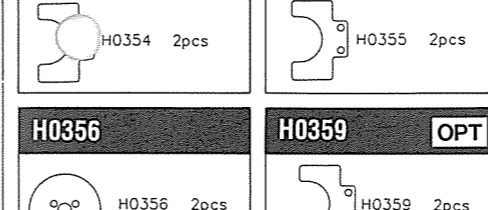

1/10 th SCALE 4WD GAS POWERED TOURING CAR MTX-2 PARTS LIST

MTX-2 パーツリスト

T0008	取扱説明書	¥500
T0009	デカール	¥400
T0101	フロントバルクヘッド	¥800
T0102	リアバルクヘッド	¥900
T0103	リアエンドパーツ	¥900
J0104	フロントサスシャフト	¥450
D0105R	キングピン	¥450
T0108	サスアーム	¥750
J0110	アジャスティングナット	¥250
T0112	フロントアップライト	¥450