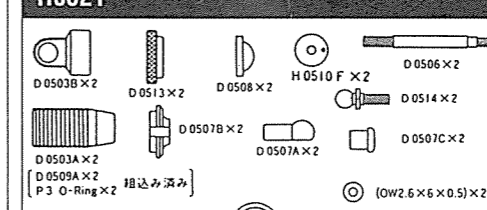

1/10 th SCALE 4WD GAS POWERED TOURING CAR MTX-2 PARTS LIST

MTX-2 パーツリスト

T0008	取扱説明書	¥500
T0009	デカール	¥400
T0101	フロントバルクヘッド	¥800
T0102	リアバルクヘッド	¥900
T0103	リアエンドパーツ	¥900
J0104	フロントサスシャフト	¥450
D0105R	キングピン	¥450
T0108	サスアーム	¥750
J0110	アジャスティングナット	¥250
T0112	フロントアップライト	¥450