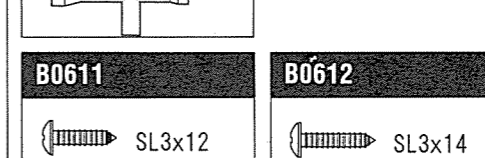

MTX-2 パーツリスト

- B0103 燃料フィルター L ¥850
- B0104 燃料フィルター S ¥800
- B0113 エアフィルター (21 オンロード用) ¥700
- B0115 燃料ポンプ 500ml ¥1,000
- B0203 クイックブースター ¥1,000
- B0207 ポケットブースター ¥3,000
- B0208 ポケットブースター用充電アダプター ¥1,000
- B0209 ブースター充電器 100V用 ¥1,000
- B0211 パワーバック900 (フタバ・俵型) ¥3,800
- B0212 パワーバック900 (サンワ・俵型) ¥3,800
- B0213 パワーバック900 (フタバ・平型) ¥3,800
- B0214 パワーバック900 (サンワ・平型) ¥3,800
- B0220 プロブスター-RII ¥12,000
- B0301 ロックフォームリキッド ¥1,000
- B0302 エアフィルターオイル ¥1,000
- B0303 メンテナンスオイル ¥500
- B0306 ラッドレッズ ¥800
- B0307 ピットデクリナー ¥800
- B0308 スーパーグリス ¥400
- B0309 エアフィルターオイル(スプレー) ¥1,500
- B0310 スーパーシリコン #100 ¥500
- B0311 スーパーシリコン #150 ¥500
- B0312 スーパーシリコン #200 ¥500
- B0313 スーパーシリコン #250 ¥500
- B0314 スーパーシリコン #300 ¥500
- B0315 スーパーシリコン #350 ¥500
- B0316 スーパーシリコン #400 ¥500
- B0317 デフ用シリコン #10000 ¥600
- B0318 デフ用シリコン #30000 ¥600
- B0319 デフ用シリコン #50000 ¥600
- B0320 デフ用シリコン #100000 ¥600
- B0321 デフ用シリコン #3000 ¥600
- B0322 デフ用シリコン #5000 ¥600
- B0323 デフ用シリコン #7000 ¥600
- B0324 デフ用シリコン #1000 ¥600
- B0325 スーパーシリコン #500 ¥600
- B0326 スーパーシリコン #600 ¥600
- B0327 スーパーシリコン #700 ¥600
- B0328 スーパーシリコン #800 ¥600
- B0406 両面テープ ¥200
- B0407 皿ワッシャー 3M/M ¥500
- B0408 皿ワッシャー 4M/M ¥500
- B0410 カラーシリコンパイプ ピンク ¥500
- B0411 カラーシリコンパイプ グリーン ¥500
- B0412 カラーシリコンパイプ イエロー ¥500
- B0415 マフラージョイントシリコンパイプS ¥600
- B0416 カラーストラップセット 100MM ¥180
- B0417 カラーストラップセット 150MM ¥250
- B0422 ボディピン ¥100
- B0502 ワークスレンチ 1.5M/M ¥800
- B0503 ワークスレンチ 2.0M/M ¥800
- B0504 ワークスレンチ 2.5M/M ¥800
- B0506 スナップリングブライヤー ¥980
- B0508 コンビネーションレンチ ¥800
- B0509 セッティングドライバー ¥300
- B0510 キャンバーゲージ ¥980
- B0512 クロスレンチ ¥100
- B0611 M3X12 B/H タッピングスクリュー ¥100
- B0612 M3X15 B/H タッピングスクリュー ¥100
- B0630 M2.6X12 F/H タッピングスクリュー ¥100
- B0634 M2.6X16 F/H タッピングスクリュー ¥100
- B0635 M3X12 F/H タッピングスクリュー ¥100
- B0640 M4X10 F/H スクリュー ¥100
- B0642 M3X12 F/H スクリュー ¥100
- B0662 M3X8 キャップスクリュー ¥150
- B0663 M3X12 キャップスクリュー ¥150
- B0664 M3X16 キャップスクリュー ¥150
- B0670 M3X3 セットスクリュー ¥150
- B0671 M3X5 セットスクリュー ¥150
- B0673 M3X8 セットスクリュー ¥150
- B0681 M4X5 セットスクリュー ¥150
- B0711 SN4 ナイロナット フランジ付 (10pcs) ¥200
- B0712 SN2.6 ナイロナット (10pcs) ¥300
- B0713 SN3 ナイロナット (10pcs) ¥150
- B0714 SN4 ナイロナット (10pcs) ¥150
- B0723 φ3X8X0.5 ワッシャー (10pcs) ¥100