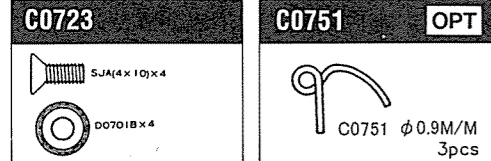

1/10 th SCALE 4WD GAS POWERED TOURING CAR MTX-2 PARTS LIST

- C0711 3P クラッチシューホワイト ¥700
- D0710 クラッチベル ¥1,200
- D0711 1ST. ギヤ 16T ¥700
- D0712 2ND. ギヤ 19T ¥900
- D0713 1ST. ギヤ 17T ¥800
- D0714 2ND. ギヤ 20T ¥900
- C0723 エンジンマウント固定ビス ¥350
- C0751 クラッチスプリング φ0.9M/M ¥200
- T0801 ステアリングロッド ¥500
- H0802 エンコンリンケージ ¥800
- T0802 ローラーピンセット ¥200
- D0803 燃料タンク ¥1,600
- D0806 アンテナパイプ ¥200