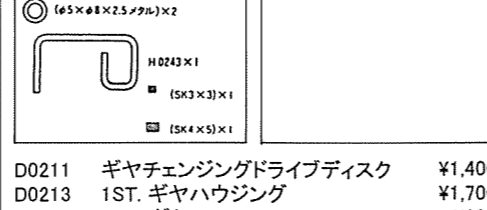

1/10 th SCALE 4WD GAS POWERED TOURING CAR MTX-2 PARTS LIST

MTX-2 パーツリスト

T0008	取扱説明書	¥500
T0009	デカール	¥400
T0101	フロントバルクヘッド	¥800
T0102	リアバルクヘッド	¥900
T0103	リアエンドパーツ	¥900
J0104	フロントサスシャフト	¥450
D0105R	キングピン	¥450
T0108	サスアーム	¥750
J0110	アジャスティングナット	¥250
T0112	フロントアップライト	¥450