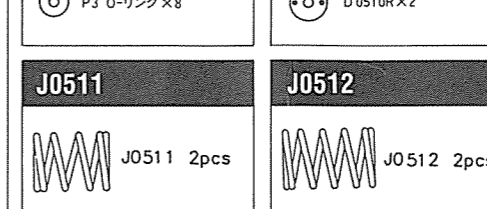

1/10 th SCALE 4WD GAS POWERED TOURING CAR MTX-2 PARTS LIST

MTX-2 パーツリスト

T0008	取扱説明書	¥500
T0009	デカール	¥400
T0101	フロントバルクヘッド	¥800
T0102	リアバルクヘッド	¥900
T0103	リアエンドパーツ	¥900
J0104	フロントサスシャフト	¥450
D0105R	キングピン	¥450
T0108	サスアーム	¥750
J0110	アジャスティングナット	¥250
T0112	フロントアップライト	¥450