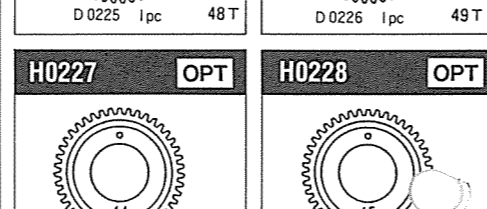

1/10 th SCALE 4WD GAS POWERED TOURING CAR MTX-2 PARTS LIST

MTX-2 パーツリスト

T0008	取扱説明書	¥500
T0009	デカール	¥400
T0101	フロントバルクヘッド	¥800
T0102	リアバルクヘッド	¥900
T0103	リアエンドパーツ	¥900
J0104	フロントサスシャフト	¥450
D0105R	キングピン	¥450
T0108	サスアーム	¥750
J0110	アジャスティングナット	¥250
T0112	フロントアップライト	¥450