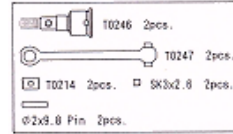

T0246 F/R ユニバーサル用アクスルシャフト