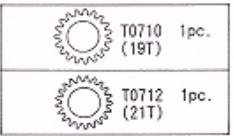

T0710 2nd. ギヤ 19T
T0712 2nd. ギヤ 21T