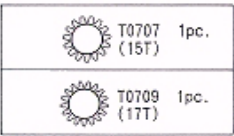

T0707 1st. ギヤ 15T
T0709 1st. ギヤ 17T