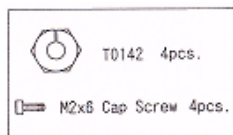

T0142 アルミホイールハブ
M2x6 Cap Screw 4pcs.