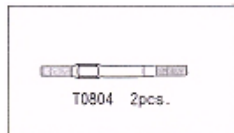

T0804 チタンステアリングロッド