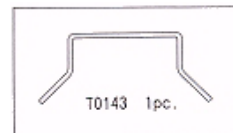

T0143 リアアンチローラーバー φ2.5mm