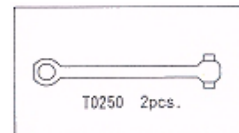

T0250 ユニバーサル用ドライブシャフト