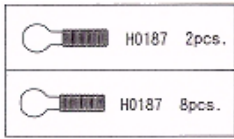

MTX-3 OPTIONAL PARTS

H0187 チタンキングピンボール (2pcs.)
H0187/1 チタンキングピンボール (8pcs.)