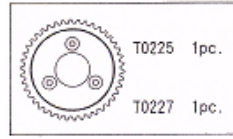

T0225 2nd. ギヤ 42T
T0227 2nd. ギヤ 44T