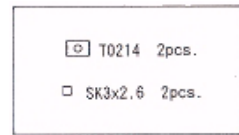

T0214 ユニバーサル用ジョイントシャフト
SK3x2.6 2pcs.