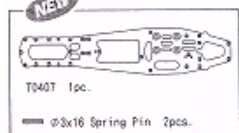

T0407 シャーシ 4mm
φ3x16 Spring Pin 2pcs.