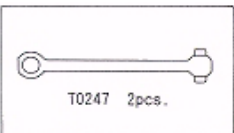

T0247 フロントユニバーサル用ドライブシャフト