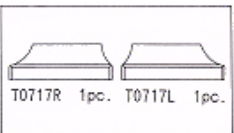

T0717 アルミエンジンマウント