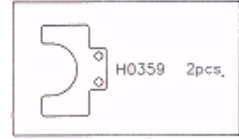

H0359 ブレーキパッド (PTFE)