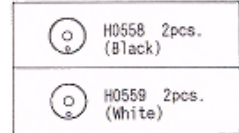

H0558 ダンパーピストンφ1.2mm ブラック
H0559 ダンパーピストンφ1.3mm ホワイト