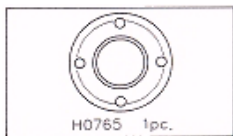

H0765 クラッチシュー (グレー)