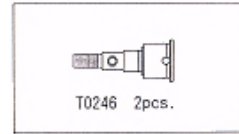

T0246 F/R ユニバーサル用アクスルシャフト