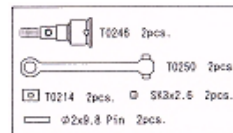

T0250 ユニバーサル用ドライブシャフト