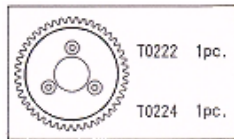

T0222 1st. ギヤ 46T
T0224 1st. ギヤ 48T