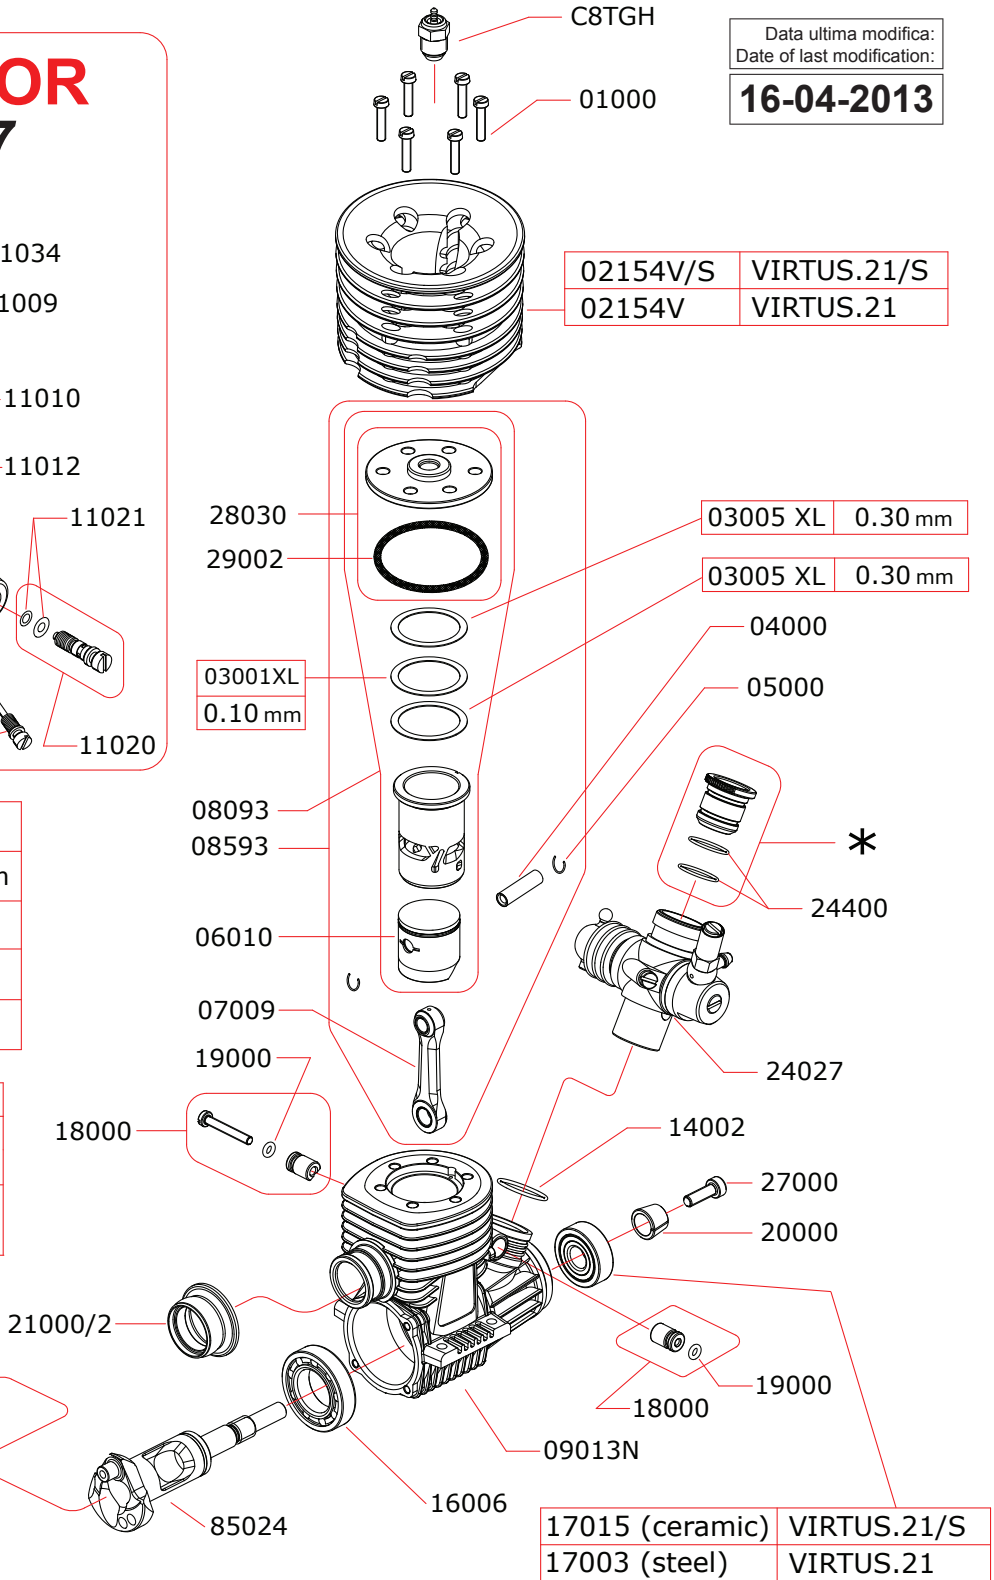

## EXPLODED VIEW: VIRTUS.21 VIRTUS.21/S

### CARBURETTOR CODE: 24027

|   |       |                            |         |
|---|-------|----------------------------|---------|
| * | 244R1 | ovale pari:<br>oval shape: | Ø8.0mm  |
|   | 244R2 | ovale pari:<br>oval shape: | Ø7.85mm |
|   | 24480 |                            | Ø8.00mm |
|   | 24485 |                            | Ø8.50mm |
|   | 24490 |                            | Ø9.00mm |

| Optional |         |         |
|----------|---------|---------|
|          | 03003XL | 0.20 mm |
|          | 85024-T | TUNED   |

Data ultima modifica:  
Date of last modification:

**16-04-2013**

|          |             |
|----------|-------------|
| 02154V/S | VIRTUS.21/S |
| 02154V   | VIRTUS.21   |

03005 XL 0.30 mm

03005 XL 0.30 mm

03001XL  
0.10 mm

\*

|                 |             |
|-----------------|-------------|
| 17015 (ceramic) | VIRTUS.21/S |
| 17003 (steel)   | VIRTUS.21   |