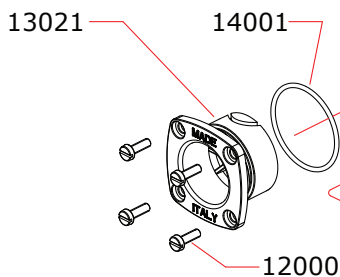

### CARBURETTOR CODE: 24027

|   |       |                            |         |
|---|-------|----------------------------|---------|
| * | 244R1 | ovale pari:<br>oval shape: | Ø8.0mm  |
|   | 244R2 | ovale pari:<br>oval shape: | Ø7.85mm |
|   | 24480 |                            | Ø8.00mm |
|   | 24485 |                            | Ø8.50mm |
|   | 24490 |                            | Ø9.00mm |

| Optional |         |         |
|----------|---------|---------|
|          | 03003XL | 0.20 mm |
|          | 85024-T | TUNED   |

Data ultima modifica:  
Date of last modification:

**16-04-2013**

|          |             |
|----------|-------------|
| 02154V/S | VIRTUS.21/S |
| 02154V   | VIRTUS.21   |

03005 XL 0.30 mm

03005 XL 0.30 mm

03001XL  
0.10 mm

\*

|                 |             |
|-----------------|-------------|
| 17015 (ceramic) | VIRTUS.21/S |
| 17003 (steel)   | VIRTUS.21   |