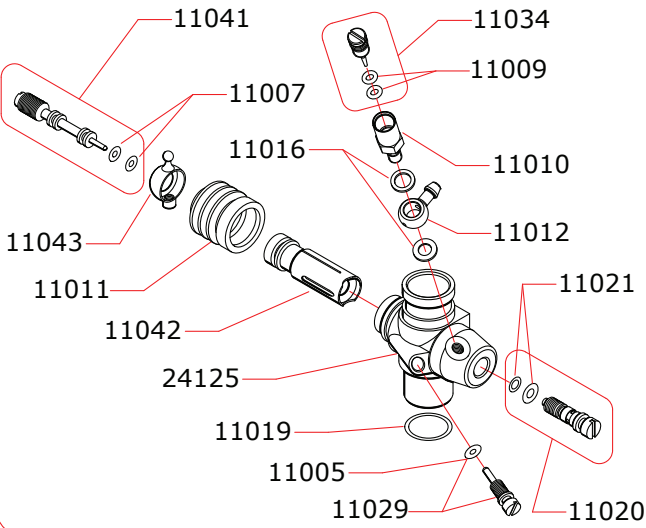

## EXPLODED VIEW: VIRTUS.21 VIRTUS.21/S

### CARBURETTOR CODE: 24027

|   |       |                            |         |
|---|-------|----------------------------|---------|
| * | 244R1 | ovale pari:<br>oval shape: | Ø8.0mm  |
|   | 244R2 | ovale pari:<br>oval shape: | Ø7.85mm |
|   | 24480 |                            | Ø8.00mm |
|   | 24485 |                            | Ø8.50mm |
|   | 24490 |                            | Ø9.00mm |

| Optional |         |         |
|----------|---------|---------|
|          | 03003XL | 0.20 mm |
|          | 85024-T | TUNED   |

Data ultima modifica:  
Date of last modification:

**16-04-2013**

|          |             |
|----------|-------------|
| 02154V/S | VIRTUS.21/S |
| 02154V   | VIRTUS.21   |

03005 XL 0.30 mm

03005 XL 0.30 mm

03001XL  
0.10 mm

\*

|                 |             |
|-----------------|-------------|
| 17015 (ceramic) | VIRTUS.21/S |
| 17003 (steel)   | VIRTUS.21   |