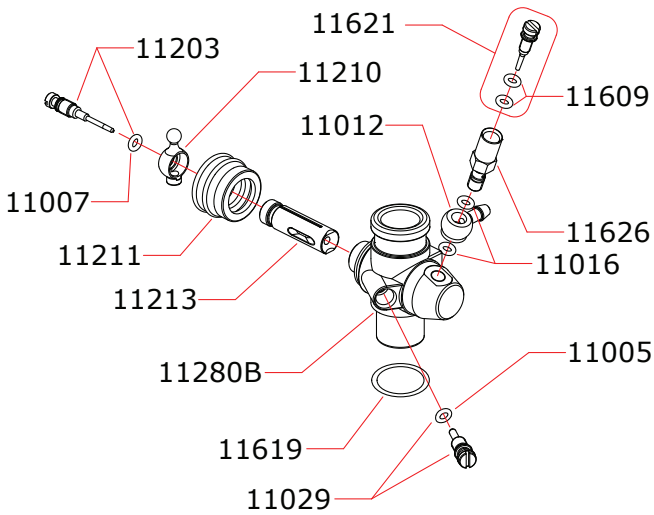

EXPLODED VIEW: VIR-TUS.12 VIR-TUS.12/S

CARBURETTOR CODE: 10611C

Optional		
	03601	0.10 mm
	03602	0.15 mm

17014 (ceramic)	VIR-TUS.12/S
17010 (steel)	VIR-TUS.12

Data l'ultima modifica:
Date of last modification: