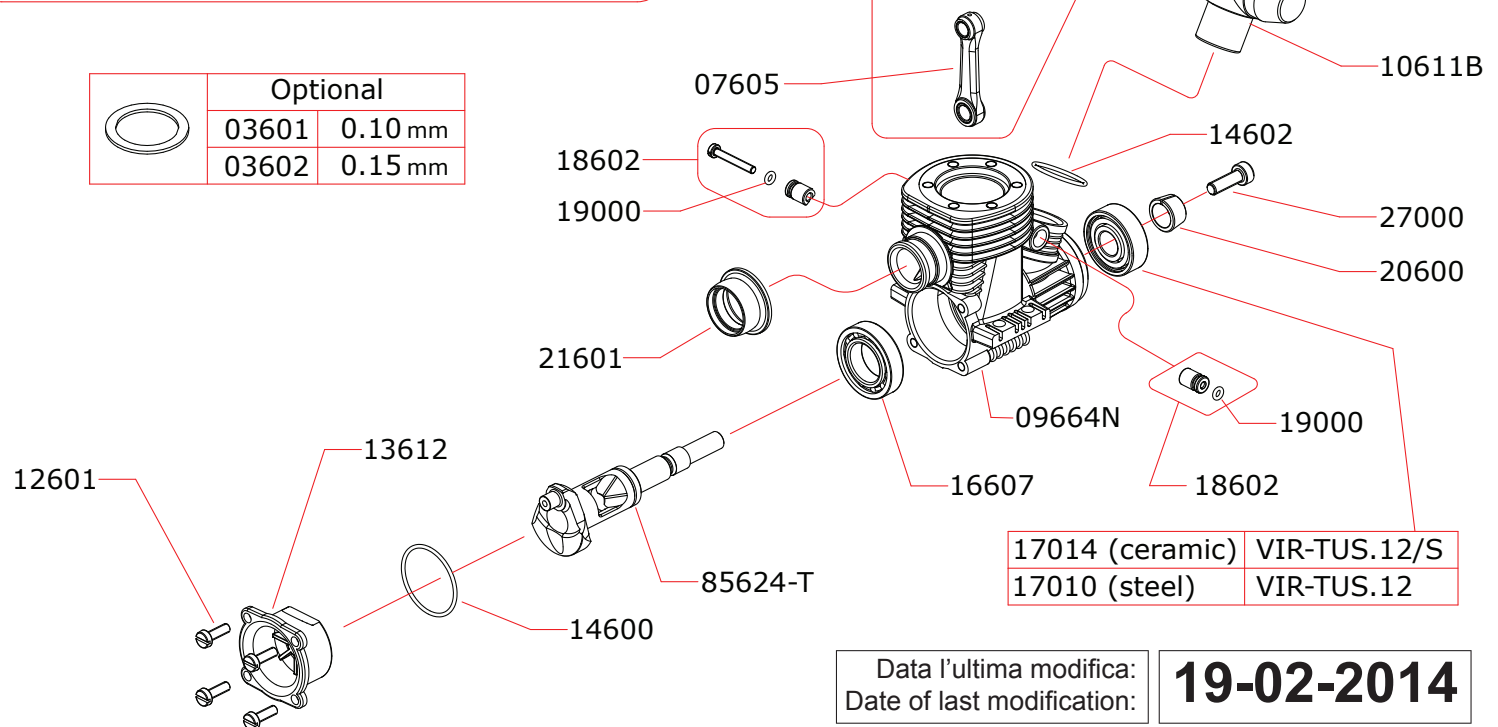

EXPLODED VIEW: VIR-TUS.12 VIR-TUS.12/S

CARBURETTOR CODE: 10611C

Optional		
	03601	0.10 mm
	03602	0.15 mm

17014 (ceramic)	VIR-TUS.12/S
17010 (steel)	VIR-TUS.12

Data l'ultima modifica:
Date of last modification: