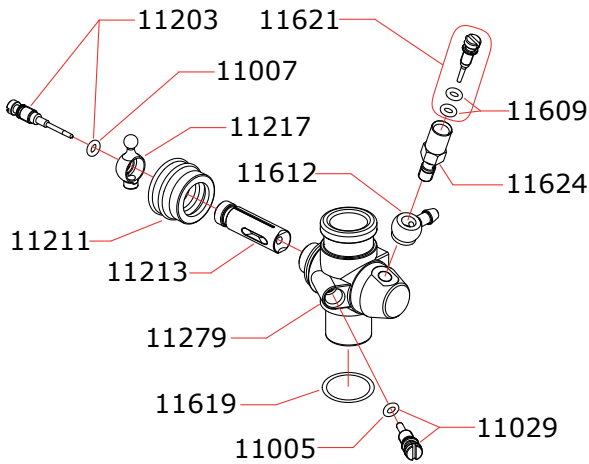

# EXPLODED VIEW: STÜRM

## CARBURETTOR CODE: 10608

	Optional	
	03601	0.10 mm
	03602	0.15 mm

Data ultima modifica: **26-02-2014**  
Date of last modification: