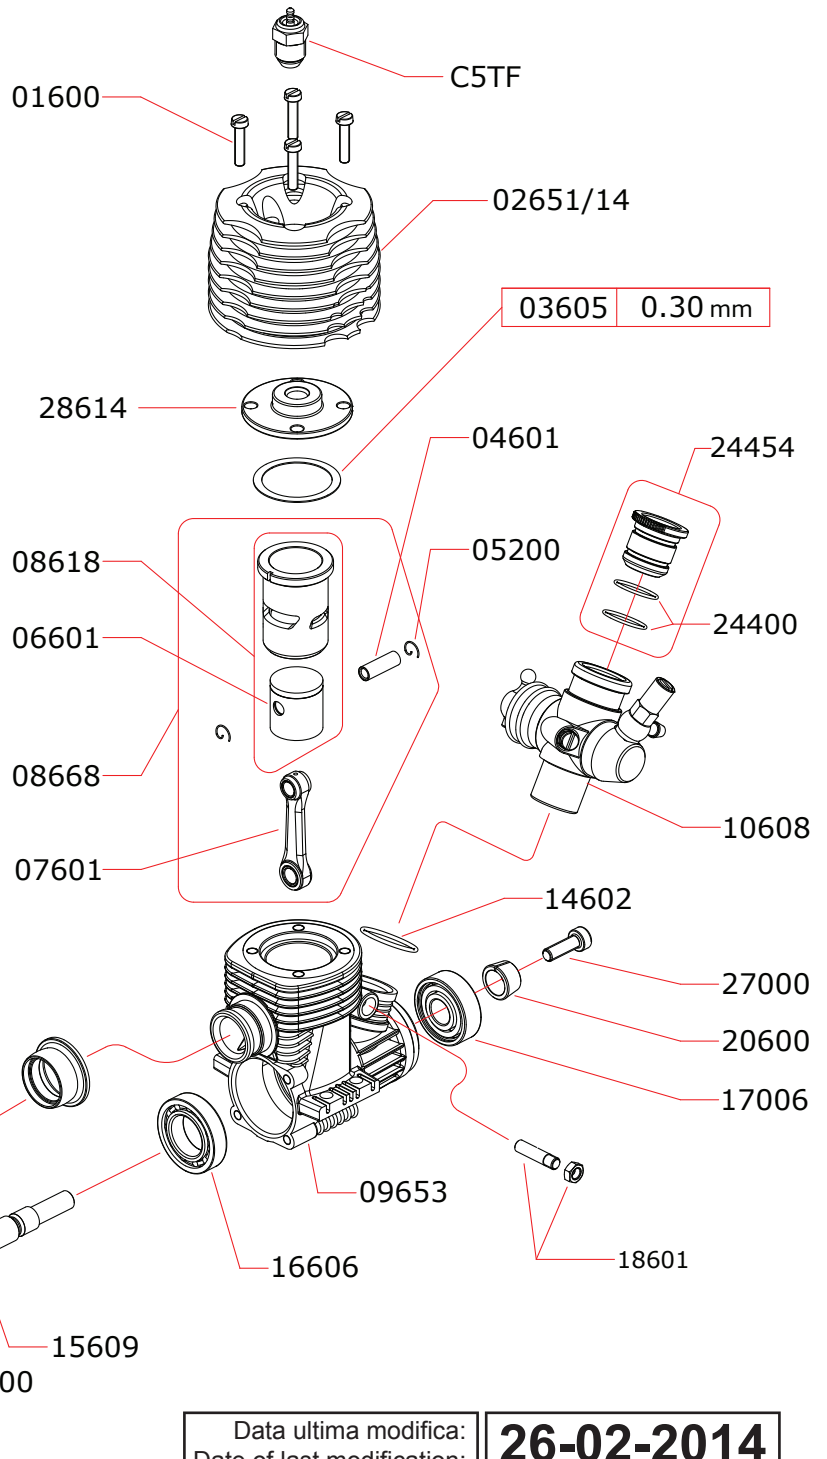

# EXPLODED VIEW: STÜRM

## CARBURETTOR CODE: 10608

	Optional	
	03601	0.10 mm
	03602	0.15 mm

Data ultima modifica: **26-02-2014**  
Date of last modification: