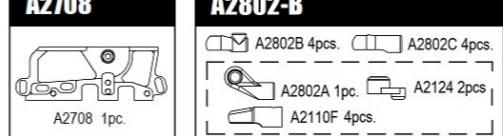

| | | |
|--------|---------------------------|---------|
| A2315 | サーボマウント MTC2R | ¥3,800 |
| A2316 | ステアリングレバー MTC2R | ¥2,600 |
| A2414 | シャーシ (カーボン) | ¥10,600 |
| A2415 | シャーシ (アルミ) | ¥10,600 |
| A2416 | バンパー+パーツ | ¥1,160 |
| A2418 | フォームバンパー | ¥730 |
| A2420 | リヤボディマウントプレート | ¥1,480 |
| A2435 | バンパープレート/ボディストップ MTC2R | ¥950 |
| A2436 | φ1.6x9.8ピン MTC2R | ¥450 |
| A2510a | ショックスプリングテンションナット | ¥850 |
| A2511 | ショックロワーチップナット | ¥430 |
| A2512a | ショックシャフトブッシュ | ¥450 |
| A2515a | ダイヤフラム | ¥550 |
| A2516a | ショックスプリングシート | ¥1,100 |
| A2525 | ショックケース | ¥1,760 |
| A2527 | ショックナット | ¥940 |
| A2528 | ショックシャフト | ¥490 |
| A2531 | ショックピストン 1.3x4 | ¥450 |
| A2535 | ショックスプリング 6.5T (ミディアムソフト) | ¥800 |
| A2536 | ショックスプリング 6.75T (ソフト) | ¥800 |
| A2542A | ロワーショックタワー MTC2 | ¥1,950 |
| A2545 | X-リング (Si) MTC2R | ¥650 |
| A2546 | ショックプラスチックパーツ MTC2R | ¥750 |
| A2547F | アッパーショックタワー (FRONT) MTC2R | ¥2,150 |
| A2547R | アッパーショックタワー (REAR) MTC2R | ¥2,250 |

| | | |
|----------|----------------------------|--------|
| A2548 | ショックセット MTC2R | ¥6,400 |
| A2601b | ベアリング (3x6x2.5) 2pcs. | ¥800 |
| A2601/1a | ベアリング (3x6x2.5) 10pcs. | ¥2,000 |
| A2602 | ベアリング NMB (6x10x3) 2pcs. | ¥600 |
| A2602/1 | ベアリング NMB (6x10x3) 10pcs. | ¥2,500 |
| A2603 | ベアリング (2x5x2.3) 2pcs. | ¥550 |
| A2603/1 | ベアリング (2x5x2.3) 10pcs. | ¥2,300 |
| A2604 | ベアリング (3x8x4) 2pcs. | ¥550 |
| A2708 | モーターマウント MTC2R | ¥6,200 |
| A2802-B | ボールジョイント | ¥600 |
| A2803a | シム (φ3xφ6x1) 10pcs. | ¥750 |
| A2804a | シム (φ3xφ6x2) 10pcs. | ¥800 |
| A2805a | アルミターンバックル (38mm) | ¥750 |
| A2806a | アルミターンバックル (28mm) | ¥700 |
| A2811a | シム (φ3xφ6x0.5) 10pcs. | ¥750 |
| A2812 | ターンバックル M4 (16mm) | ¥640 |
| A2813 | 5mm ボール (アルミ) | ¥970 |
| A2814 | 6mm ボール (アルミ) | ¥970 |
| A2817 | 6mm ボール (BLACK) MTC2R | ¥1,100 |
| A1005 | MTC2R 取扱説明書 | ¥800 |
| P0402 | 12 LOGO STICKER | ¥450 |
| P0403 | 12 LOGO STICKER (METALLIC) | ¥600 |