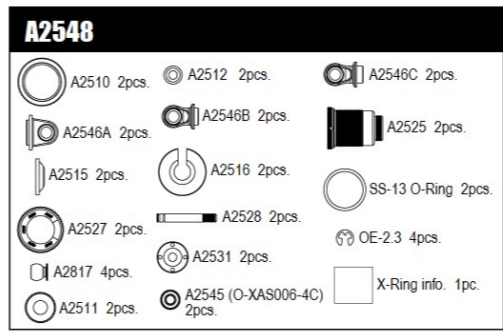

| | | |
|--------|---------------------------|---------|
| A2315 | サーボマウント MTC2R | ¥3,800 |
| A2316 | ステアリングレバー MTC2R | ¥2,600 |
| A2414 | シャーシ (カーボン) | ¥10,600 |
| A2415 | シャーシ (アルミ) | ¥10,600 |
| A2416 | バンパー+パーツ | ¥1,160 |
| A2418 | フォームバンパー | ¥730 |
| A2420 | リヤボディマウントプレート | ¥1,480 |
| A2435 | バンパープレート/ボディストップ MTC2R | ¥950 |
| A2436 | φ1.6x9.8ピン MTC2R | ¥450 |
| A2510a | ショックスプリングテンションナット | ¥850 |
| A2511 | ショックロワーチップナット | ¥430 |
| A2512a | ショックシャフトブッシュ | ¥450 |
| A2515a | ダイヤフラム | ¥550 |
| A2516a | ショックスプリングシート | ¥1,100 |
| A2525 | ショックケース | ¥1,760 |
| A2527 | ショックナット | ¥940 |
| A2528 | ショックシャフト | ¥490 |
| A2531 | ショックピストン 1.3x4 | ¥450 |
| A2535 | ショックスプリング 6.5T (ミディアムソフト) | ¥800 |
| A2536 | ショックスプリング 6.75T (ソフト) | ¥800 |
| A2542A | ロワーショックタワー MTC2 | ¥1,950 |
| A2545 | X-リング (Si) MTC2R | ¥650 |
| A2546 | ショックプラスチックパーツ MTC2R | ¥750 |
| A2547F | アッパーショックタワー (FRONT) MTC2R | ¥2,150 |
| A2547R | アッパーショックタワー (REAR) MTC2R | ¥2,250 |

| | | |
|----------|----------------------------|--------|
| A2548 | ショックセット MTC2R | ¥6,400 |
| A2601b | ベアリング (3x6x2.5) 2pcs. | ¥800 |
| A2601/1a | ベアリング (3x6x2.5) 10pcs. | ¥2,000 |
| A2602 | ベアリング NMB (6x10x3) 2pcs. | ¥600 |
| A2602/1 | ベアリング NMB (6x10x3) 10pcs. | ¥2,500 |
| A2603 | ベアリング (2x5x2.3) 2pcs. | ¥550 |
| A2603/1 | ベアリング (2x5x2.3) 10pcs. | ¥2,300 |
| A2604 | ベアリング (3x8x4) 2pcs. | ¥550 |
| A2708 | モーターマウント MTC2R | ¥6,200 |
| A2802-B | ボールジョイント | ¥600 |
| A2803a | シム (φ3xφ6x1) 10pcs. | ¥750 |
| A2804a | シム (φ3xφ6x2) 10pcs. | ¥800 |
| A2805a | アルミターンバックル (38mm) | ¥750 |
| A2806a | アルミターンバックル (28mm) | ¥700 |
| A2811a | シム (φ3xφ6x0.5) 10pcs. | ¥750 |
| A2812 | ターンバックル M4 (16mm) | ¥640 |
| A2813 | 5mm ボール (アルミ) | ¥970 |
| A2814 | 6mm ボール (アルミ) | ¥970 |
| A2817 | 6mm ボール (BLACK) MTC2R | ¥1,100 |
| A1005 | MTC2R 取扱説明書 | ¥800 |
| P0402 | 12 LOGO STICKER | ¥450 |
| P0403 | 12 LOGO STICKER (METALLIC) | ¥600 |