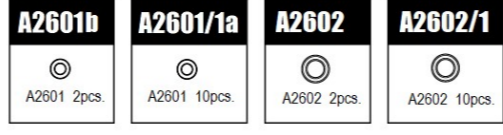

| | | |
|----------|----------------------------|--------|
| A2548 | ショックセット MTC2R | ¥6,400 |
| A2601b | ベアリング (3x6x2.5) 2pcs. | ¥800 |
| A2601/1a | ベアリング (3x6x2.5) 10pcs. | ¥2,000 |
| A2602 | ベアリング NMB (6x10x3) 2pcs. | ¥600 |
| A2602/1 | ベアリング NMB (6x10x3) 10pcs. | ¥2,500 |
| A2603 | ベアリング (2x5x2.3) 2pcs. | ¥550 |
| A2603/1 | ベアリング (2x5x2.3) 10pcs. | ¥2,300 |
| A2604 | ベアリング (3x8x4) 2pcs. | ¥550 |
| A2708 | モーターマウント MTC2R | ¥6,200 |
| A2802-B | ボールジョイント | ¥600 |
| A2803a | シム (φ3xφ6x1) 10pcs. | ¥750 |
| A2804a | シム (φ3xφ6x2) 10pcs. | ¥800 |
| A2805a | アルミターンバックル (38mm) | ¥750 |
| A2806a | アルミターンバックル (28mm) | ¥700 |
| A2811a | シム (φ3xφ6x0.5) 10pcs. | ¥750 |
| A2812 | ターンバックル M4 (16mm) | ¥640 |
| A2813 | 5mm ボール (アルミ) | ¥970 |
| A2814 | 6mm ボール (アルミ) | ¥970 |
| A2817 | 6mm ボール (BLACK) MTC2R | ¥1,100 |
| A1005 | MTC2R 取扱説明書 | ¥800 |
| P0402 | 12 LOGO STICKER | ¥450 |
| P0403 | 12 LOGO STICKER (METALLIC) | ¥600 |