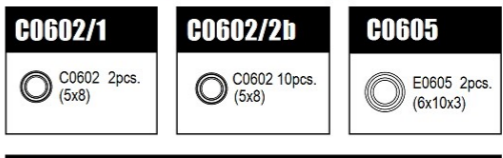

| | | |
|--------|---------------------------|---------|
| A2315 | サーボマウント MTC2R | ¥3,800 |
| A2316 | ステアリングレバー MTC2R | ¥2,600 |
| A2414 | シャーシ (カーボン) | ¥10,600 |
| A2415 | シャーシ (アルミ) | ¥10,600 |
| A2416 | バンパー+パーツ | ¥1,160 |
| A2418 | フォームバンパー | ¥730 |
| A2420 | リヤボディマウントプレート | ¥1,480 |
| A2435 | バンパープレート/ボディストップ MTC2R | ¥950 |
| A2436 | φ1.6x9.8ピン MTC2R | ¥450 |
| A2510a | ショックスプリングテンションナット | ¥850 |
| A2511 | ショックロワーチップナット | ¥430 |
| A2512a | ショックシャフトブッシュ | ¥450 |
| A2515a | ダイヤフラム | ¥550 |
| A2516a | ショックスプリングシート | ¥1,100 |
| A2525 | ショックケース | ¥1,760 |
| A2527 | ショックナット | ¥940 |
| A2528 | ショックシャフト | ¥490 |
| A2531 | ショックピストン 1.3x4 | ¥450 |
| A2535 | ショックスプリング 6.5T (ミディアムソフト) | ¥800 |
| A2536 | ショックスプリング 6.75T (ソフト) | ¥800 |
| A2542A | ロワーショックタワー MTC2 | ¥1,950 |
| A2545 | X-リング (Si) MTC2R | ¥650 |
| A2546 | ショックプラスチックパーツ MTC2R | ¥750 |
| A2547F | アッパーショックタワー (FRONT) MTC2R | ¥2,150 |
| A2547R | アッパーショックタワー (REAR) MTC2R | ¥2,250 |

| | | |
|----------|----------------------------|--------|
| A2548 | ショックセット MTC2R | ¥6,400 |
| A2601b | ベアリング (3x6x2.5) 2pcs. | ¥800 |
| A2601/1a | ベアリング (3x6x2.5) 10pcs. | ¥2,000 |
| A2602 | ベアリング NMB (6x10x3) 2pcs. | ¥600 |
| A2602/1 | ベアリング NMB (6x10x3) 10pcs. | ¥2,500 |
| A2603 | ベアリング (2x5x2.3) 2pcs. | ¥550 |
| A2603/1 | ベアリング (2x5x2.3) 10pcs. | ¥2,300 |
| A2604 | ベアリング (3x8x4) 2pcs. | ¥550 |
| A2708 | モーターマウント MTC2R | ¥6,200 |
| A2802-B | ボールジョイント | ¥600 |
| A2803a | シム (φ3xφ6x1) 10pcs. | ¥750 |
| A2804a | シム (φ3xφ6x2) 10pcs. | ¥800 |
| A2805a | アルミターンバックル (38mm) | ¥750 |
| A2806a | アルミターンバックル (28mm) | ¥700 |
| A2811a | シム (φ3xφ6x0.5) 10pcs. | ¥750 |
| A2812 | ターンバックル M4 (16mm) | ¥640 |
| A2813 | 5mm ボール (アルミ) | ¥970 |
| A2814 | 6mm ボール (アルミ) | ¥970 |
| A2817 | 6mm ボール (BLACK) MTC2R | ¥1,100 |
| A1005 | MTC2R 取扱説明書 | ¥800 |
| P0402 | 12 LOGO STICKER | ¥450 |
| P0403 | 12 LOGO STICKER (METALLIC) | ¥600 |