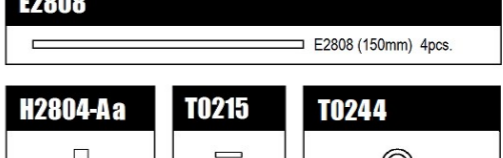

| | | |
|----------|----------------------------|--------|
| A2548 | ショックセット MTC2R | ¥6,400 |
| A2601b | ベアリング (3x6x2.5) 2pcs. | ¥800 |
| A2601/1a | ベアリング (3x6x2.5) 10pcs. | ¥2,000 |
| A2602 | ベアリング NMB (6x10x3) 2pcs. | ¥600 |
| A2602/1 | ベアリング NMB (6x10x3) 10pcs. | ¥2,500 |
| A2603 | ベアリング (2x5x2.3) 2pcs. | ¥550 |
| A2603/1 | ベアリング (2x5x2.3) 10pcs. | ¥2,300 |
| A2604 | ベアリング (3x8x4) 2pcs. | ¥550 |
| A2708 | モーターマウント MTC2R | ¥6,200 |
| A2802-B | ボールジョイント | ¥600 |
| A2803a | シム (φ3xφ6x1) 10pcs. | ¥750 |
| A2804a | シム (φ3xφ6x2) 10pcs. | ¥800 |
| A2805a | アルミターンバックル (38mm) | ¥750 |
| A2806a | アルミターンバックル (28mm) | ¥700 |
| A2811a | シム (φ3xφ6x0.5) 10pcs. | ¥750 |
| A2812 | ターンバックル M4 (16mm) | ¥640 |
| A2813 | 5mm ボール (アルミ) | ¥970 |
| A2814 | 6mm ボール (アルミ) | ¥970 |
| A2817 | 6mm ボール (BLACK) MTC2R | ¥1,100 |
| A1005 | MTC2R 取扱説明書 | ¥800 |
| P0402 | 12 LOGO STICKER | ¥450 |
| P0403 | 12 LOGO STICKER (METALLIC) | ¥600 |