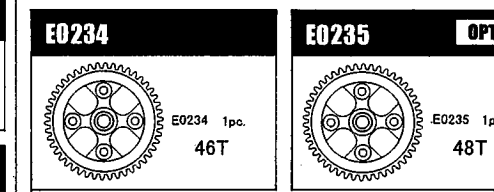

E0225	ジョイントカップ	¥900
E0226	センタードライブシャフト (78.5)	¥1,400
E0227	センタードライブシャフト (103)	¥1,600
E0228	F/R カップジョイント	¥900
E0229	センターカップジョイント	¥850
C0230	デフギヤ 10T	¥350
E0230	デフギヤ 18T	¥400
E0231	ジョイントブーツ 44T	¥3,300
E0232	ベベルギヤ	¥900
E0233	スパーギヤ 44T	¥3,300
E0234	スパーギヤ 48T	¥3,400
E0235	スパーギヤ 48T	¥3,400
E0236	ジョイントブーツ	¥300
E0237	ジョイントピン (φ2.2x9.8) E0228/E0229用	¥300
E0238	ジョイントピン (φ2.5x14.8) E0221/E0242用	¥300
E0239	ホイールハブ	¥600
E0240	ワイドオフセットホイールハブ1mm	¥620
E0241	ワイドオフセットホイールハブ2mm	¥650
E0242	アルミF/R アクスルシャフト	¥2,000
E0243	アルミジョイントカップ	¥1,800
E0244	フレキギヤ 42T	¥3,300
E0245	ベベルギヤ 12T	¥900