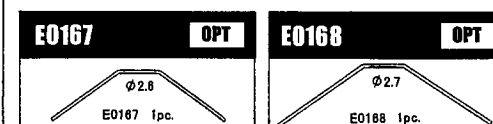

E0051	MBX-6 取扱説明書	¥600
E0052	MBX-6 デカール	¥300
E0053	MBX-6 デカール 2pcs.	¥600
B0104	燃料フィルター S	¥800
E0104-B	センターデフマウント	¥600
C0107D	ピボットボール φ7mm	¥300
E0117	ビタンリヤアッパーアーム	¥2,600
B0118	エアフィルターセット	¥900
B0119	エアフィルター	¥1,000
E0123	ローアームシャフト	¥2,600
E0124	リヤローアームシャフト S	¥1,100
C0129	フロントアッパーアームロッド	¥1,100
E0135	サスアームスベア	¥300
E0142/1	アルミニウムピンボール	¥1,300
E0143	フロントローアームサポート	¥1,700
E0144	リヤローアームサポート	¥1,900
E0145	リヤテンションロッド	¥2,500
E0146	ギヤボックス	¥850
E0147	ローアームマウント	¥800