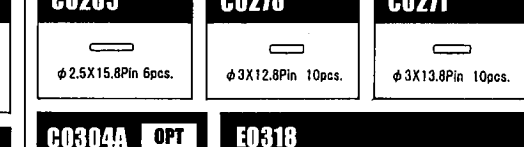

T0243	S3 O-リング	¥200
T0244	S5 O-リング	¥250
C0256	デフケース	¥400
C0257	デフ用ガスケット	¥350
C0264	ジョイントシャフト	¥300
C0265	ジョイントピン (E0225/E0243用)	¥200
C0270	ジョイントピン (E0226/E0227用)	¥200
C0271	ジョイントピン (E0222用)	¥200
C0304A	ブレーキプレート	¥350
E0318	サーボセイバープレート	¥2,800
E0319	ブレーキパッド	¥2,500
E0320	サーボセイバーアーム	¥400
E0321-B	ラジオボックス	¥900
E0322	ラジオボックスグロメット	¥150
E0323	ラジオプレート	¥2,200
E0325	ブレーキカム	¥500
E0326	サーボセイバーパイプ	¥650
E0327	アルミサーボセイバーシャフト	¥850
C0354	フレキディスク	¥400
C0356	サーボセイバーシャフト	¥700
C0358	サーボセイバースプリング	¥200
C0361	フレキパッドブルー	¥350
E0405	ウイングステープレート	¥450