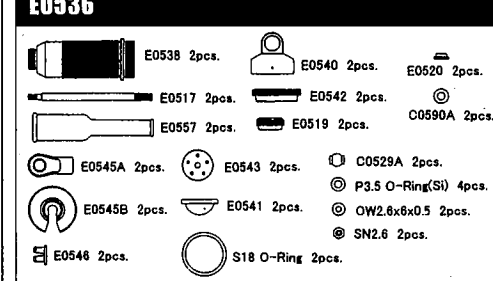

E0409	シャーン	¥9,800
E0410	フロントバンパー	¥350
E0411	ウイングステイ	¥550
E0412	スロートガード	¥800
B0431	3mmコーンワッシャー	¥300
H0471	リヤボディマウントアームピン	¥150
H0513	スプリングアジャスター	¥900
E0517	フロントダンパーシャフト	¥750
E0518	リヤダンパーシャフト	¥850
E0519	オイルシールキャップ	¥400
E0520	オイルシールセット	¥700
C0529A	リンクボール	¥500
E0534	フロントダンパーステイ	¥3,000
E0535	リヤダンパーステイ	¥3,400
E0536	フロントダンパーセット	¥5,500
E0537	リヤダンパーセット	¥5,700