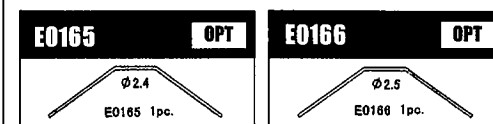

E0051	MBX-6 取扱説明書	¥600
E0052	MBX-6 デカール	¥300
E0053	MBX-6 デカール 2pcs.	¥600
B0104	燃料フィルター S	¥800
E0104-B	センターデフマウント	¥600
C0107D	ピボットボール φ7mm	¥300
E0117	ビタンリヤアッパーアーム	¥2,600
B0118	エアフィルターセット	¥900
B0119	エアフィルター	¥1,000
E0123	ローアームシャフト	¥2,600
E0124	リヤローアームシャフト S	¥1,100
C0129	フロントアッパーアームロッド	¥1,100
E0135	サスアームスベア	¥300
E0142/1	アルミニウムピンボール	¥1,300
E0143	フロントローアームサポート	¥1,700
E0144	リヤローアームサポート	¥1,900
E0145	リヤテンションロッド	¥2,500
E0146	ギヤボックス	¥850
E0147	ローアームマウント	¥800